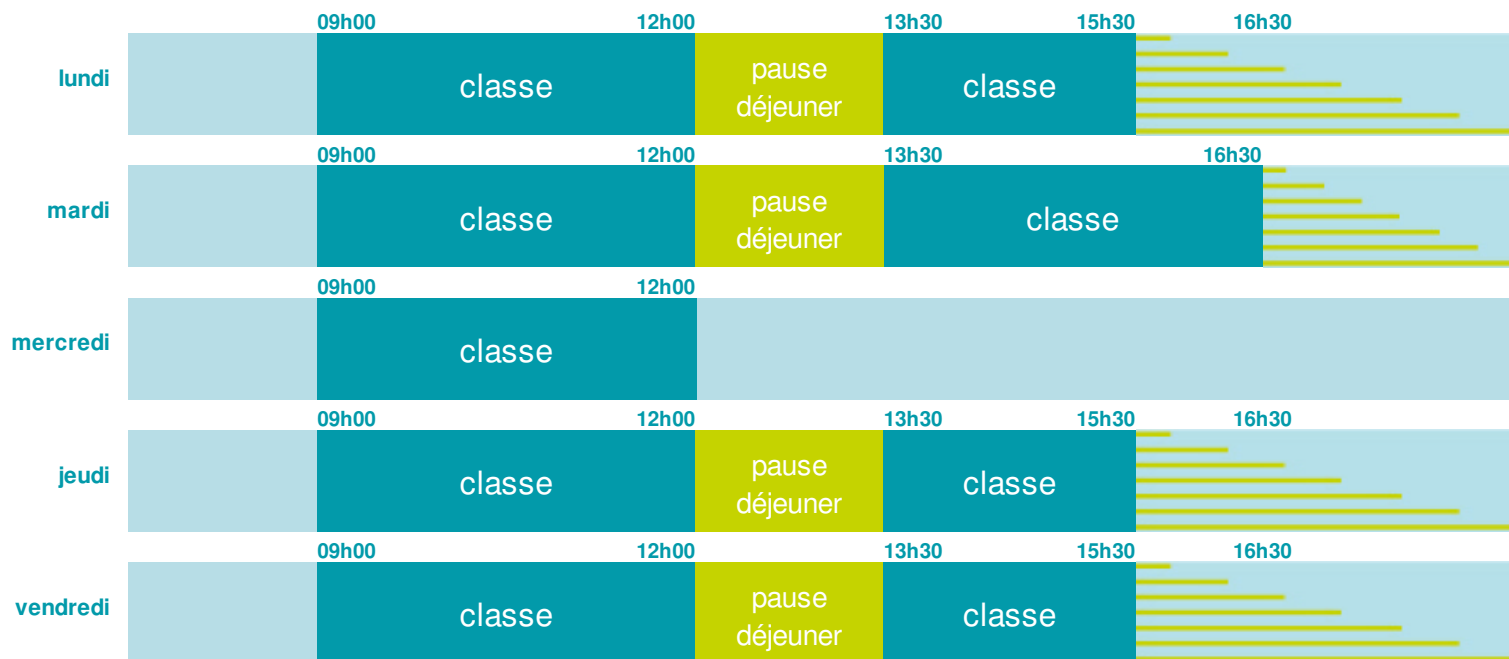

# Horaires de l'année scolaire 2016 - 2017

École élémentaire publique Gassin - Gassin (83580)

Les horaires des activités périscolaires organisées par la commune / intercommunalité et qui ont lieu après la classe vous seront communiqués par la mairie.

## Le temps scolaire est organisé autour de 5 matinées de classe.

Des temps d'enseignement mieux répartis dans la semaine permettent de mieux apprendre et favorisent ainsi la réussite.

La semaine  
avec  
5 matinées  
c'est mieux  
pour les  
écoliers